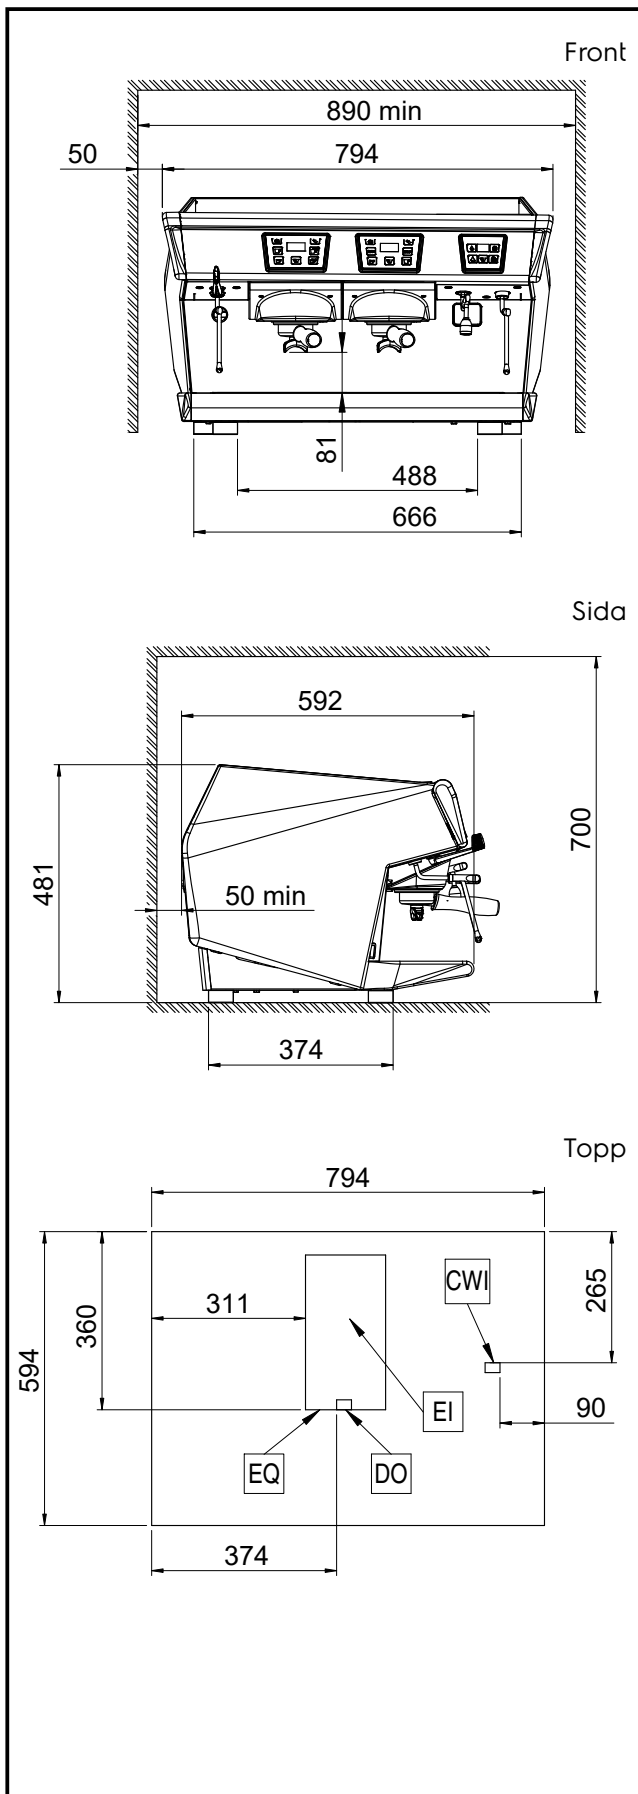

Electrolux
PROFESSIONAL

Kaffesystem
Aura traditionell espressomaskin, 2
Maestrogrupper med Dosamat®, Steamair

Elektricitet

Spänning:	
602526 (AURA2DOSA)	230/400 V/3N/1N ph/50 Hz
Effekt, max:	4.8 kW
Stickkontakt typ:	Kabel utan stickpropp

Vatten

[NOT TRANSLATED]	5 / 60 °C

Viktig information

Ytermått, bredd	794 mm
Ytermått, djup	592 mm
Ytermått, höjd	490 mm
Nettovikt:	73 kg
Fraktvolym:	0.69 m³

Hållbarhetsdata

Effekt, min:	7.2 Amps

Företaget förbehåller sig rätten att göra ändringar i de produkter utan föregående meddelande.

2024.04.09